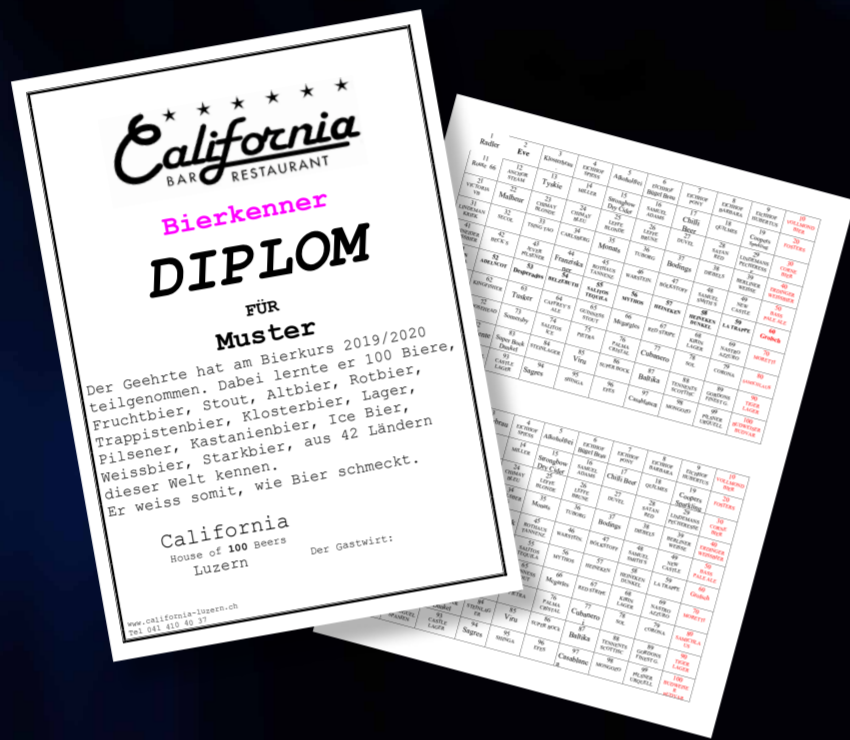

Profitiere von unserem Bierpass!

Und erhalte das beliebte California-Bierkenner-Diplom!

WiFi

California

Alpenstrasse 6 • 6004 Luzern  
info@california-luzern.ch • 041 410 40 37

100 finest Beers of the World

Fragen Sie nach unserem Monatsbier!